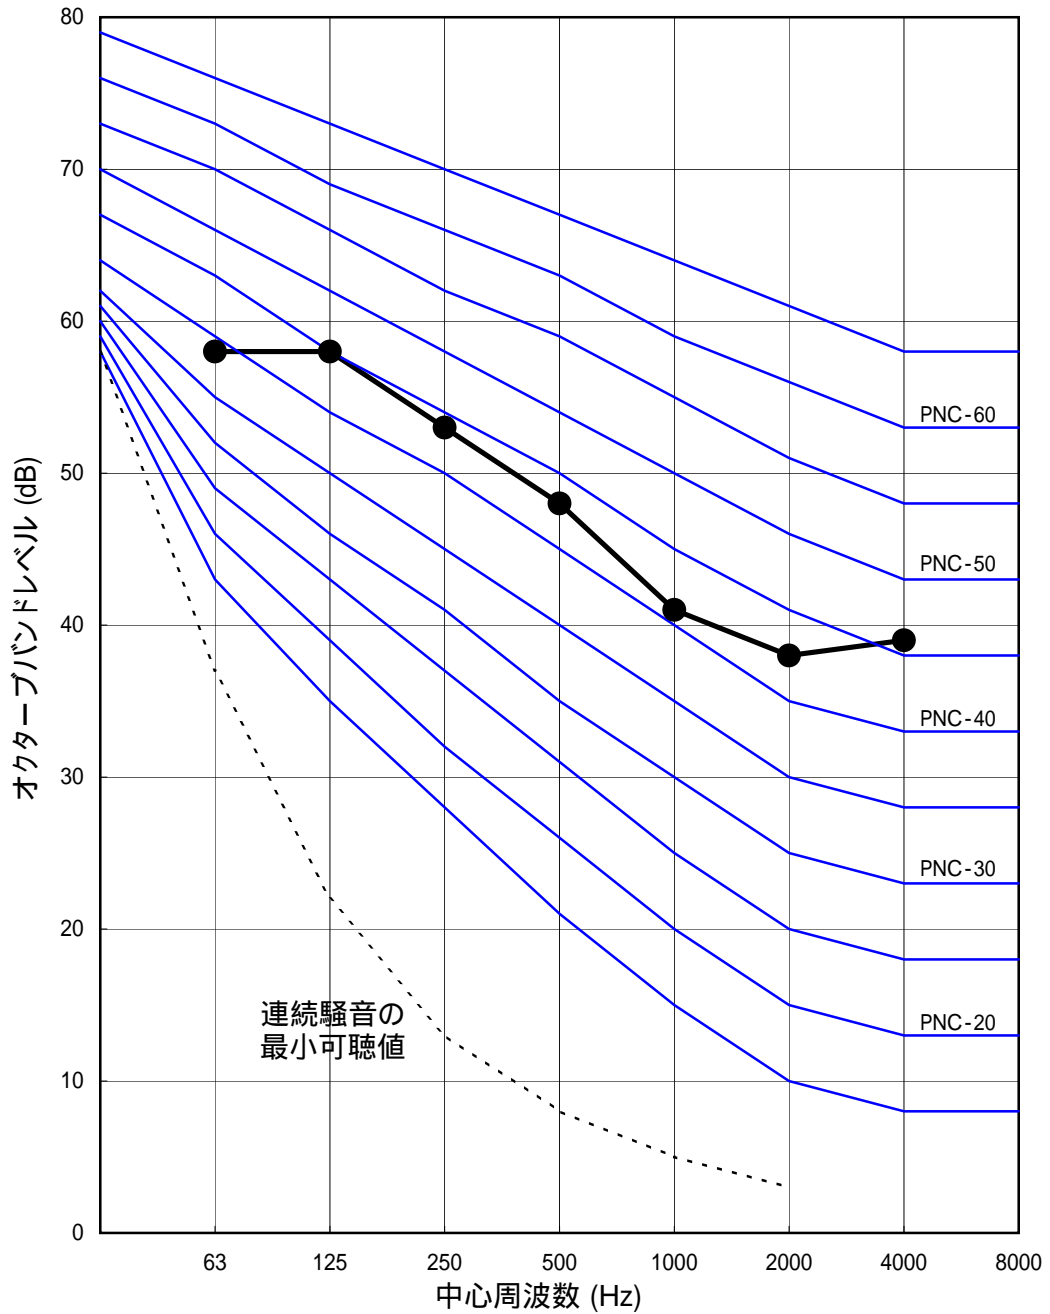

周波数(Hz)	63	125	250	500	1000	2000	4000
測定値(dB)	58	58	53	48	41	38	39
PNC値	45						

図 PNC測定結果